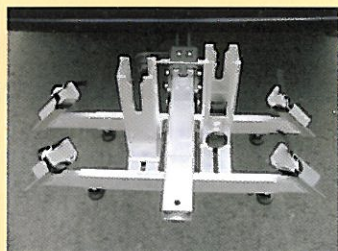

ALLROUND - PRÄZISIONSTEILE GMBH

Allround 3000

Die **neue** Generation Fahrradheckträger für die Anhängerkupplung

Lernen Sie den Vorteil dieses Fahrradträgers kennen:

Geeignet für abnehmbare, mechanisch- bzw. elektrisch schwenkbare Anhängerkupplungen; der neue Allround 3000 passt zu 99,99 % !

Einfache Montage ohne zusätzliche Anbauteile.

Grundrahmen komplett aus Aluminium, korrosionsbeständig.

Klein und handlich, passt in jeden Kofferraum.

Gewicht 11 kg.

Neue Rückleuchteinheit in modernem Design.