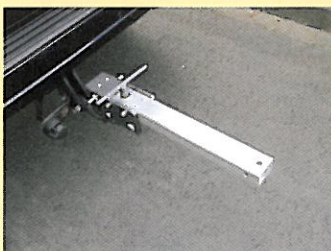

ALLROUND - PRÄZISIONSTEILE GMBH

Allround 3000

Die **neue** Generation Fahrradheckträger für die Anhängerkupplung

Lernen Sie den Vorteil dieses Fahrradträgers kennen:

Geeignet für abnehmbare, mechanisch- bzw. elektrisch schwenkbare Anhängerkupplungen; der neue Allround 3000 passt zu 99,99 % !

Einfache Montage ohne zusätzliche Anbauteile.

Grundrahmen komplett aus Aluminium, korrosionsbeständig.

Klein und handlich, passt in jeden Kofferraum.

Gewicht 11 kg.

Neue Rückleuchteinheit in modernem Design.